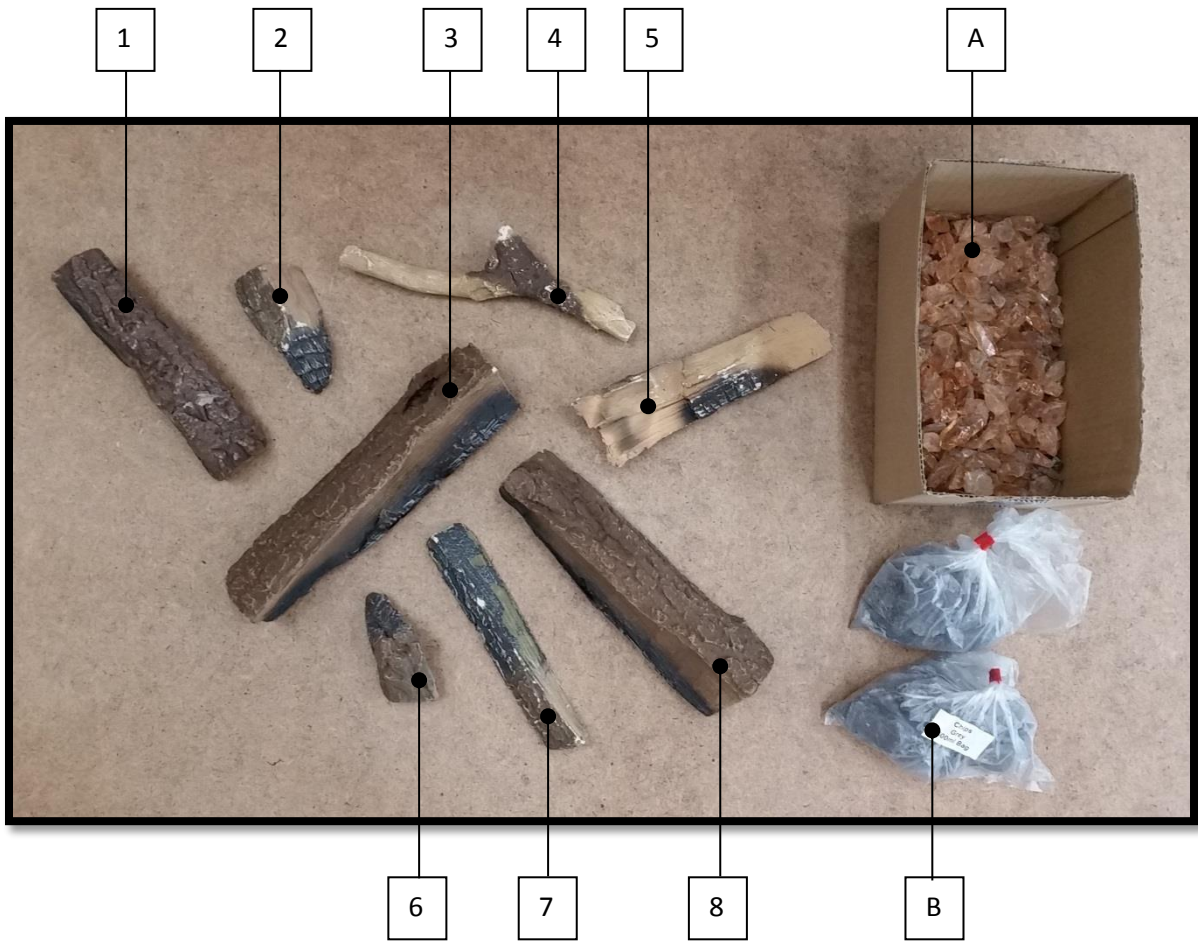

Logset MatriX 450 (logburner)

Logset MatriX 450 (logburner)

3

8

1

7

5

Logset MatriX 450 (logburner)

Waakvlam niet afdekken!

Don't cover the pilot flame!

Zündflame nicht abdecken!

Ne pas bâchent la veilleuse!

No tapar la llamapiloto!

Vågeblusset må IKKE tildækkes!

Pilot Alevini Kaplamayın!

Ikke dekk til pilot flammen!

Nenosegt dežūrdegli!

Ekki hylja rafkveikjuna!

Per nessuna ragione coprire il pilota!

www.faber.nl - info@faber.nl

Saturnus 8 NL - 8448 CC Heerenveen

Postbus 219 NL - 8440 AE Heerenveen